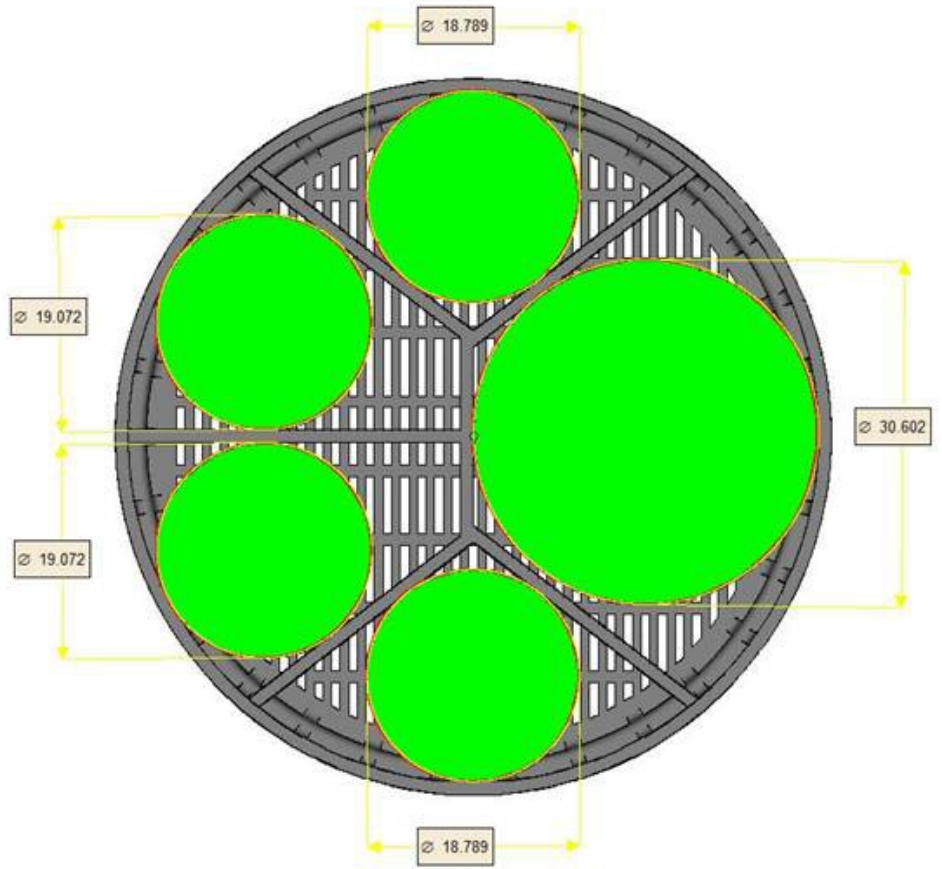

Lititz Precision Basket Dimensions 4-12-16

64-X-O

64-X-HS

64-X-HM

64-1.5-HH

64-X-HL

64-X-W

64-X-WR

80-X-V

80-X-O

80-X-X

80-X-XX