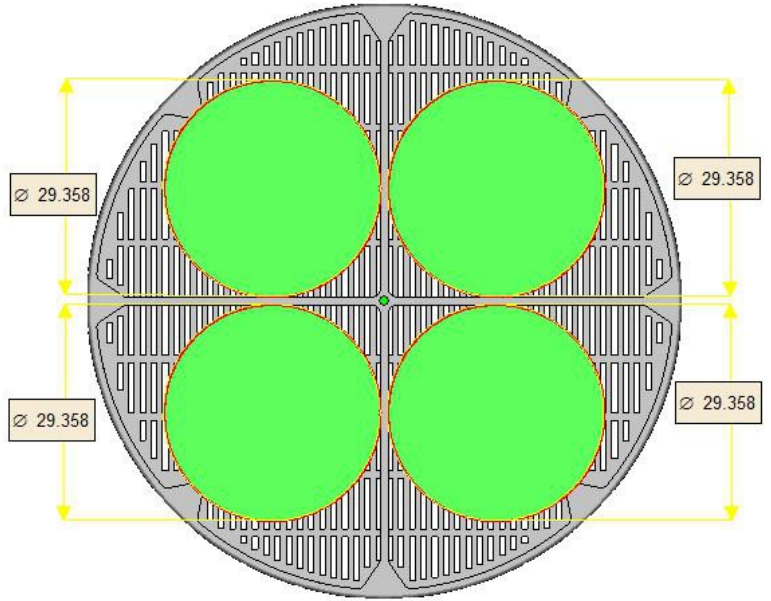

Lititz Precision Basket Dimensions 4-12-16

64-X-O

64-X-HS

64-X-HM

64-1.5-HH

64-X-HL

64-X-W

64-X-WR

80-X-V

80-X-O

80-X-X

80-X-XX