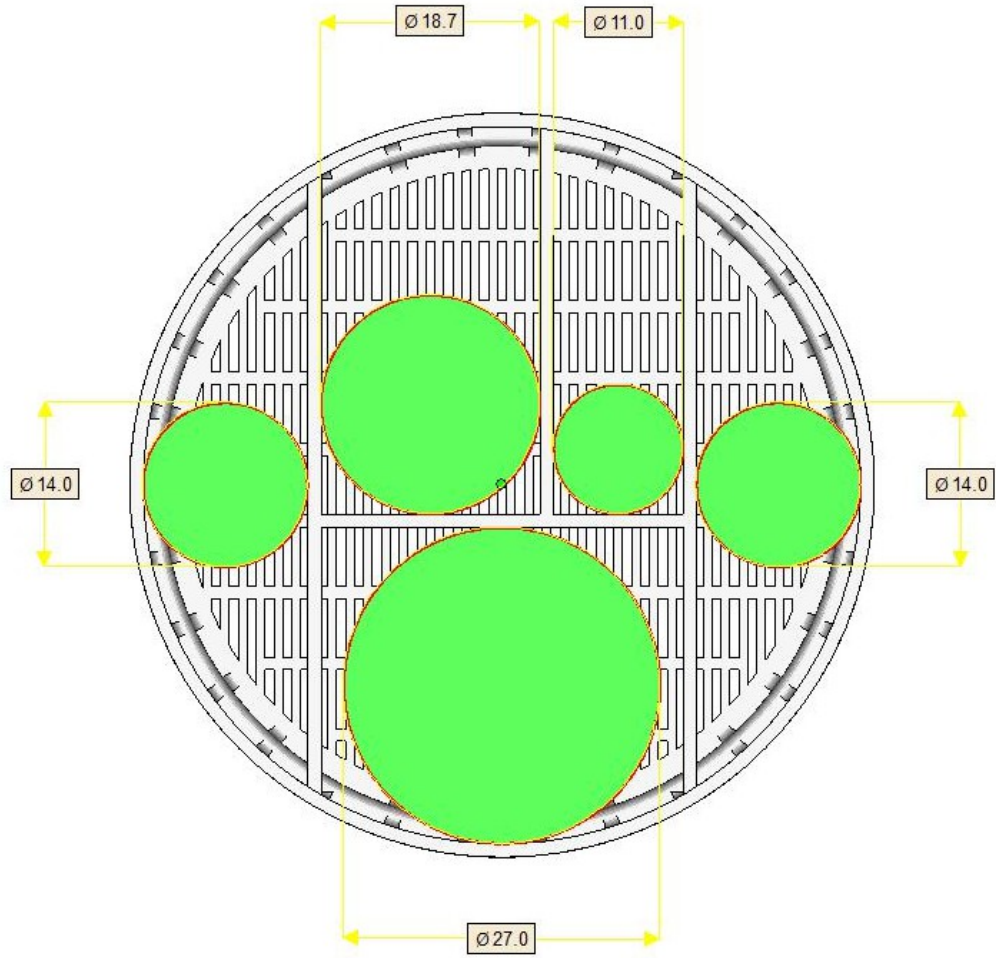

Lititz Precision Basket Dimensions 4-12-16

64-X-O

64-X-HS

64-X-HM

64-1.5-HH

64-X-HL

64-X-W

64-X-WR

80-X-V

80-X-O

80-X-X

80-X-XX