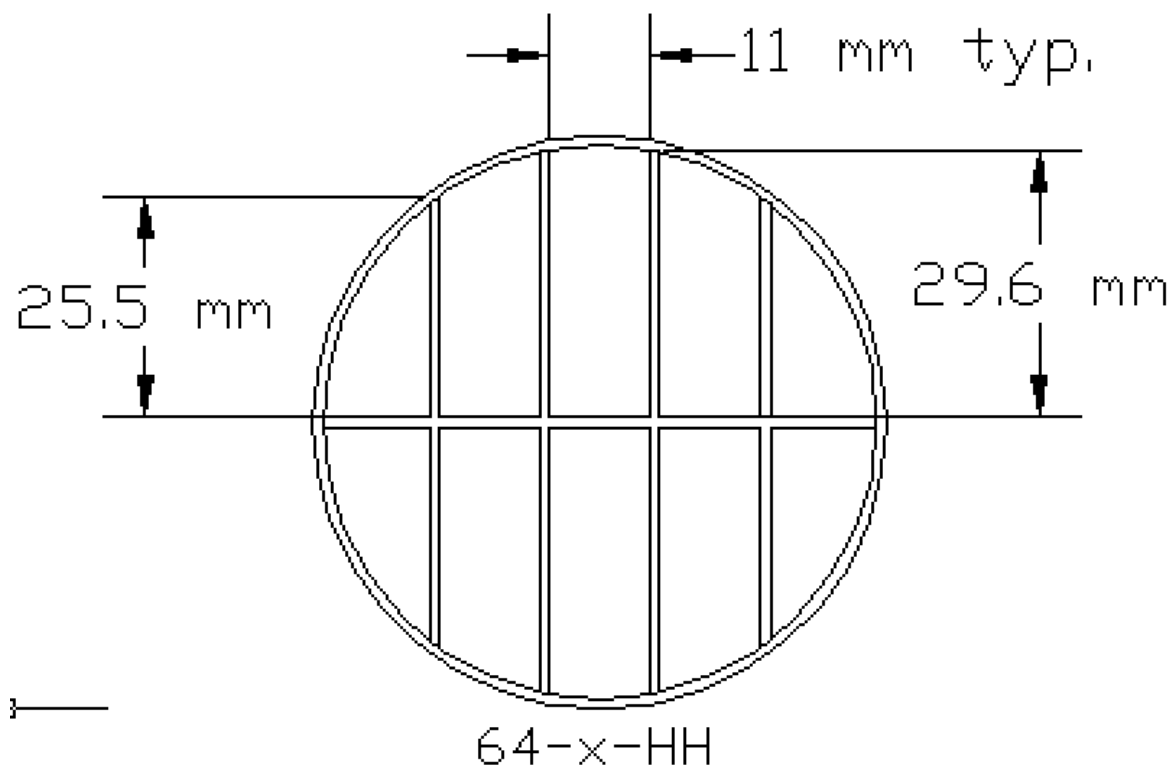

Lititz Precision Basket Dimensions 4-12-16

64-X-O

64-X-HS

64-X-HM

64-1.5-HH

64-X-HL

64-X-W

64-X-WR