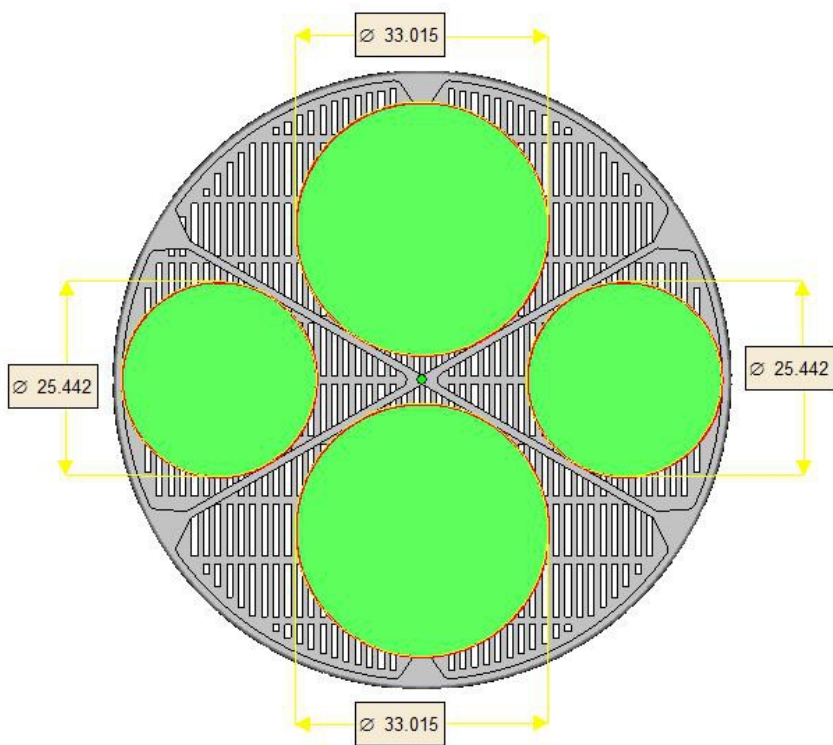

Lititz Precision Basket Dimensions 4-12-16

64-X-O

64-X-HS

64-X-HM

64-1.5-HH

64-X-HL

64-X-W

64-X-WR

80-X-V

80-X-O

80-X-X

80-X-XX