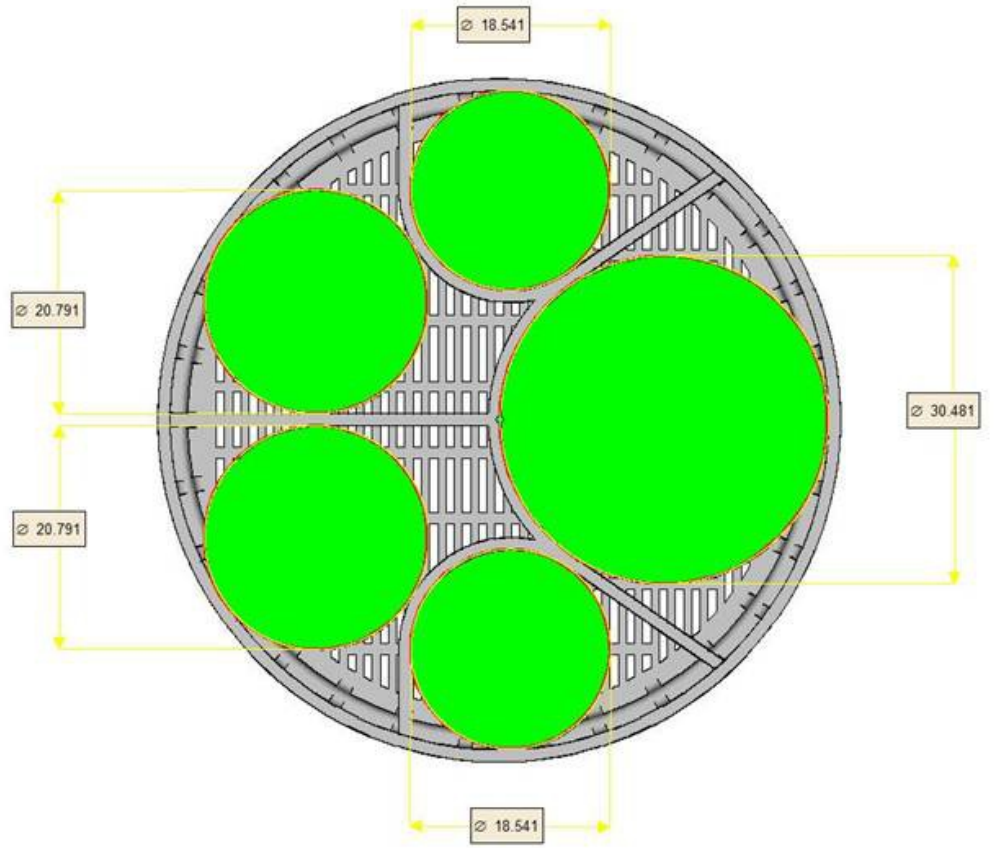

Lititz Precision Basket Dimensions 4-12-16

64-X-O

64-X-HS

64-X-HM

64-1.5-HH

64-X-HL

64-X-W

64-X-WR

80-X-V

80-X-O

80-X-X

80-X-XX