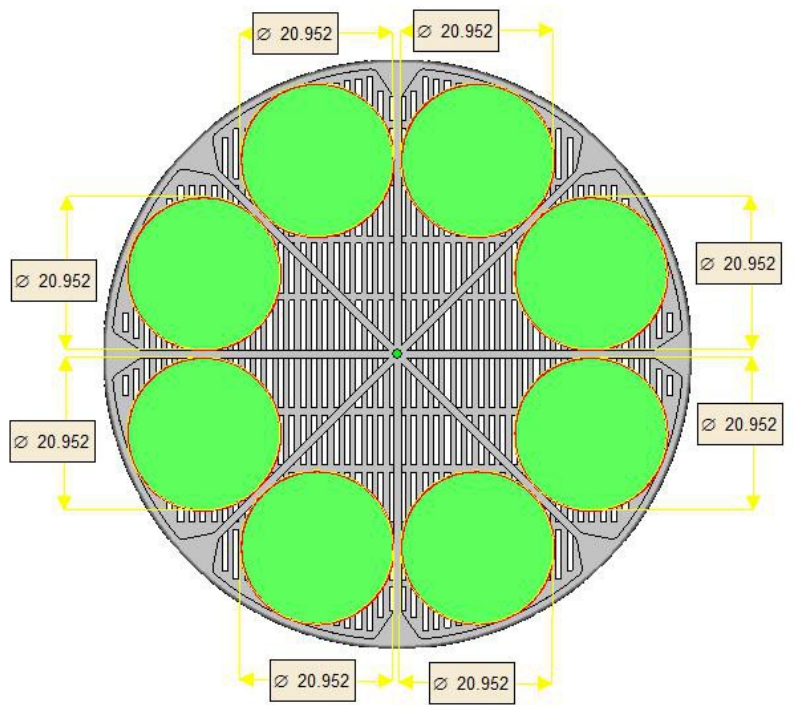

Lititz Precision Basket Dimensions 4-12-16

64-X-O

64-X-HS

64-X-HM

64-1.5-HH

64-X-HL

64-X-W

64-X-WR

80-X-V

80-X-O

80-X-X

80-X-XX