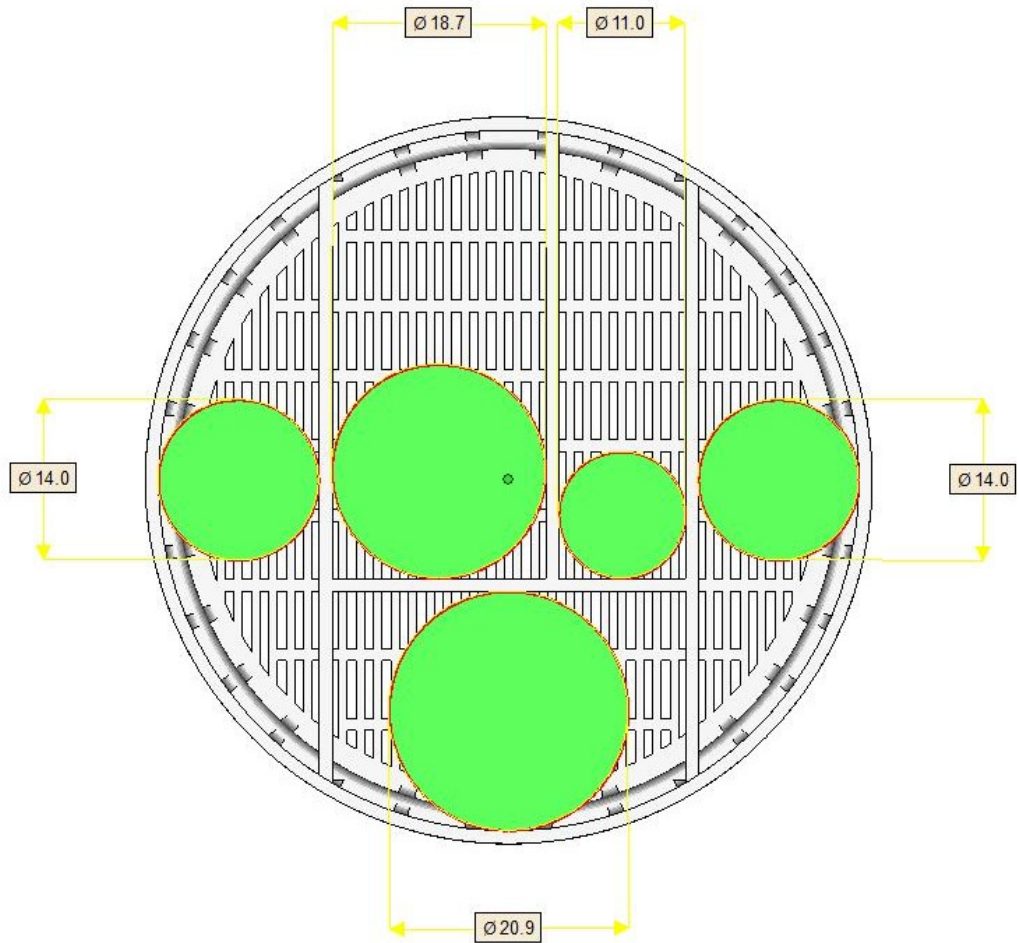

Lititz Precision Basket Dimensions 4-12-16

64-X-O

64-X-HS

64-X-HM

64-1.5-HH

64-X-HL

64-X-W

64-X-WR

80-X-V

80-X-O

80-X-X

80-X-XX