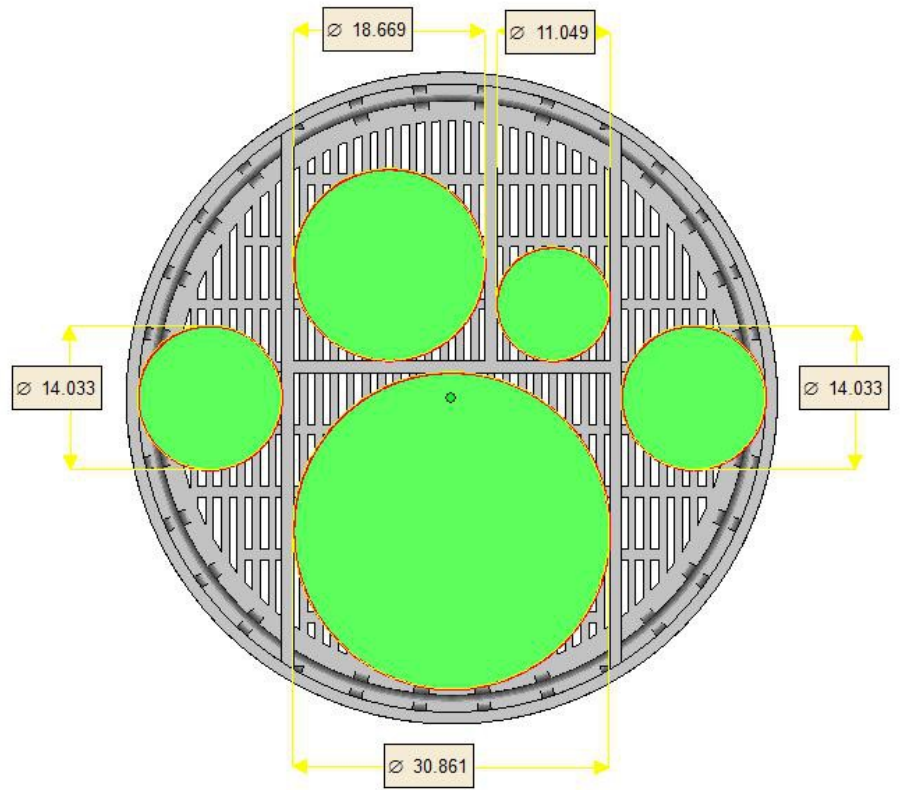

Lititz Precision Basket Dimensions 4-12-16

64-X-O

64-X-HS

64-X-HM

64-1.5-HH

64-X-HL

64-X-W

64-X-WR

80-X-V

80-X-O

80-X-X

80-X-XX